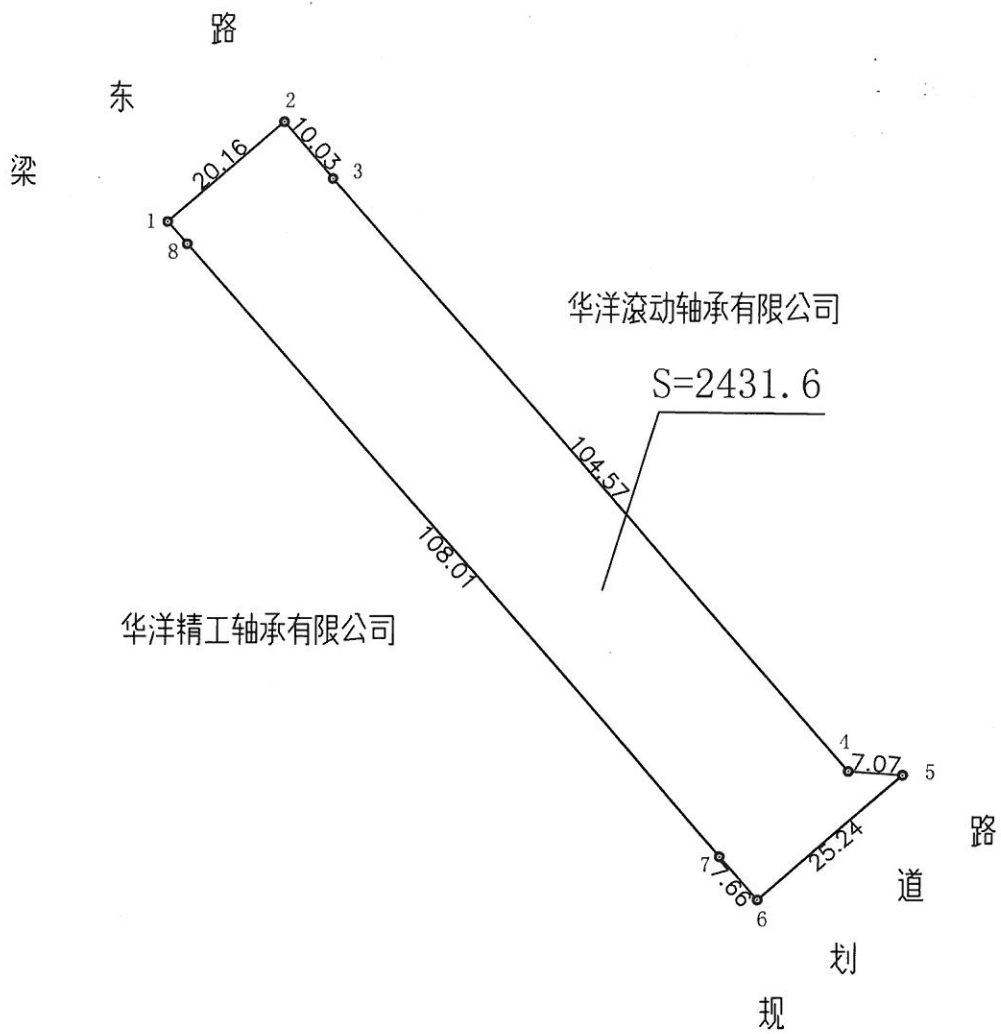

单位: m

锡南测(2024)第001号

# 扬名街道办事处 华扬路与规划路交叉口西北侧地块用地图

制图日期: 2024年1月3日  
审核日期: 2024年1月3日

1:1000

制图者: 陈曦  
审核者: 周雷俊